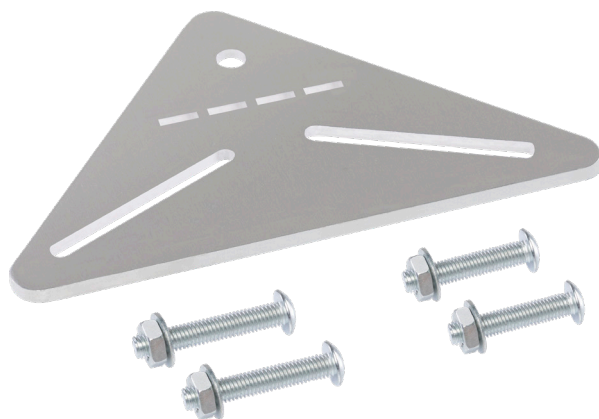

Kątownik mocujący

Uniwersalny kątownik mocujący do wszystkich odstraszaczy kun STOP&GO

- › łatwiejszy montaż wszystkich urządzeń STOP&GO
- › mocowanie odstraszacza kun w komorze silnika przy użyciu jednej śrubki
- › możliwość indywidualnego ustawienia ultradźwięków
- › zestaw obejmuje śruby, nakrętki i podkładki

Nr art. 07599 | Opakowanie: składane pudełko

2 x bateria guzikowa 3 V CR2477

Baterie zapasowe

Nr art. 07590 pasuje do STOP&GO:

- › 07533 - 4B
- › 07544 - 8 PLUS-MINUS
- › 07539 - 8 PLUS-MINUS CLIP